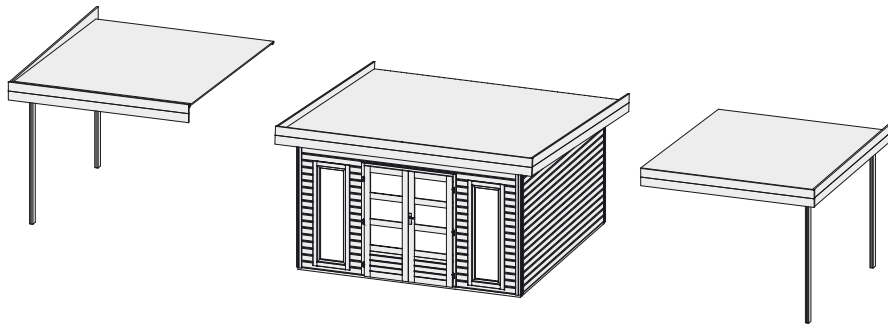

Zubehör Exklusiv

Produktinformation

Schleppdach 76578 76593

Außenmaße		B 300 × T 357 cm
Dachstand		B 332,5 × T 420 cm
Firsthöhe		H 248 cm
Dach		Massivholzdach mit Nut und Feder
Dachfläche		13,9 m ²
Inkl Bitumendachbelag (Zur Ersteindeckung!)		1 Rolle (7,5 m ²) + 1 Rolle (10 m ²)
Bedarf Schindeln		-
Bedarf selbstklebende Dachfolie	(Haus & Schleppdach)	8 Rollen
Bedarf selbstklebende Bitumendachbahn		-
Pfosten		2 Stück (140 × 78 mm)
Paketmaße	(Schleppdach)	B 425 × T 62 × H 51 cm / 332 kg
Paketmaße	(Schleppdach & Wände)	B 420 × T 420 × H 50 cm / 622 kg
Erhältliches Zubehör (gegen Aufpreis):		<ul style="list-style-type: none"> • Selbstklebende Dachfolie • Exklusive Seiten- und Rückwand

Anbauposition

Draufsicht (in mm):